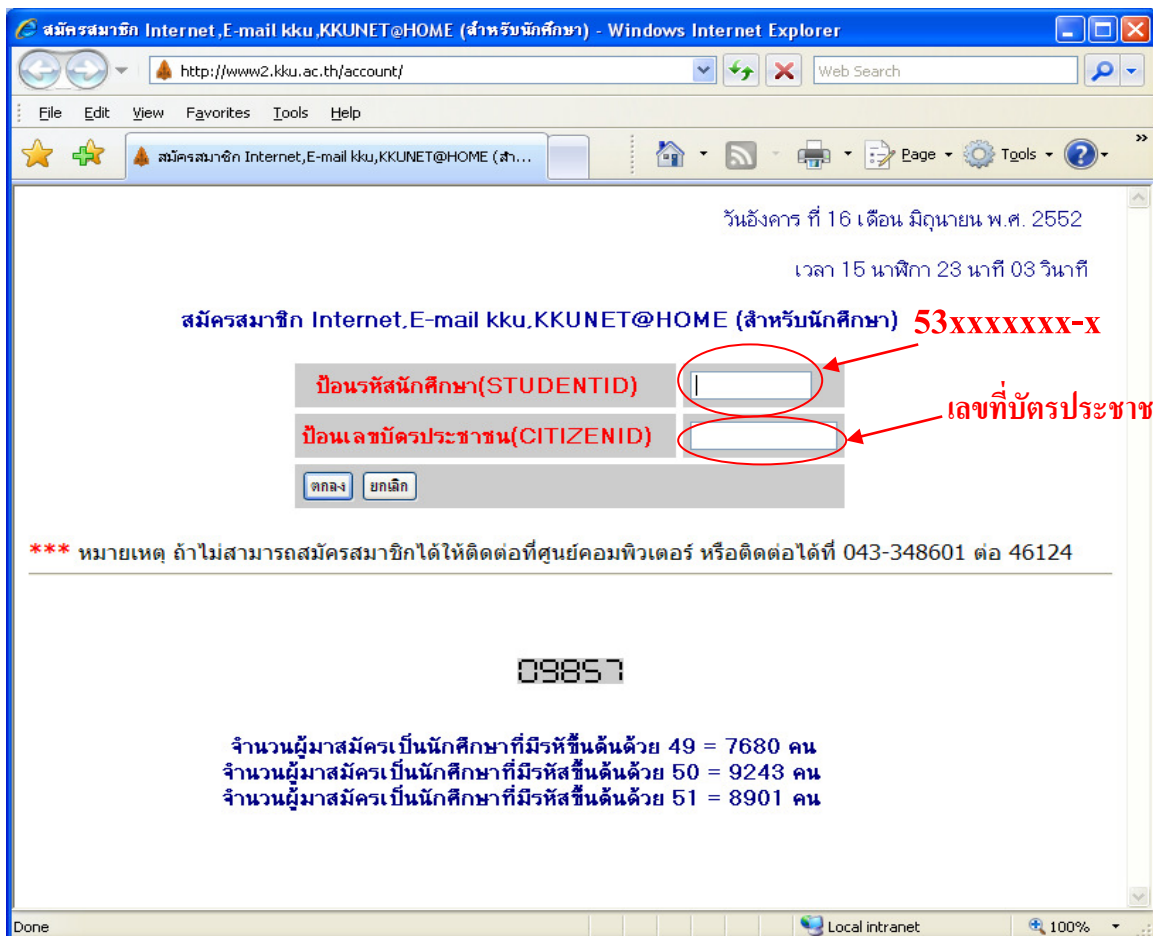

ขั้นตอนที่ 4 ให้ป้อนรหัสนักศึกษา (ใส่ขีด) และ ป้อนเลขที่บัตรประจำตัวประชาชน