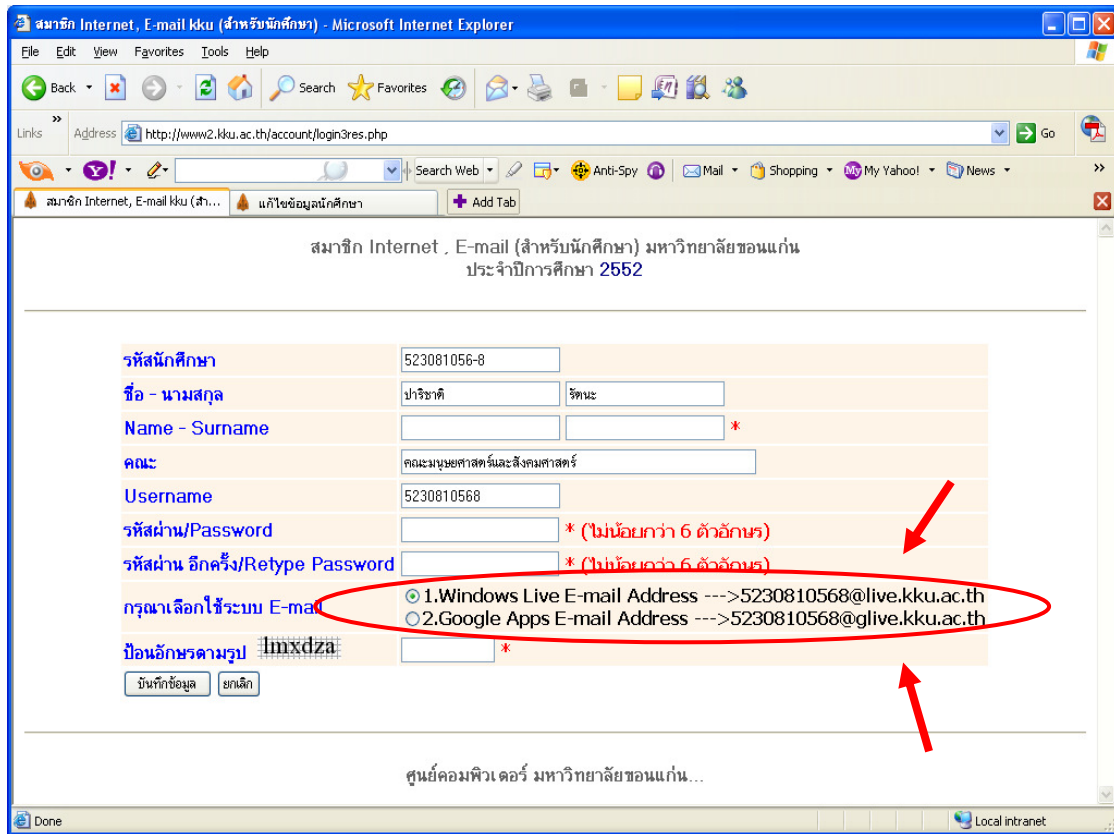

ป้อนอักษรตามรูป: lmxdza

บันทึกข้อมูล ยกเลิก

ศูนย์คอมพิวเตอร์ มหาวิทยาลัยขอนแก่น...

ขั้นตอนที่ 7 ระบบจะทำการแจ้ง E-mail Address ให้นักศึกษาเลือกโดเมนนาม ซึ่งจะมี @live.kku.ac.th หรือ @glive.kku.ac.th

ขั้นตอนที่ 8 ให้ป้อนตัวอักษรตามรูปที่ปรากฏ