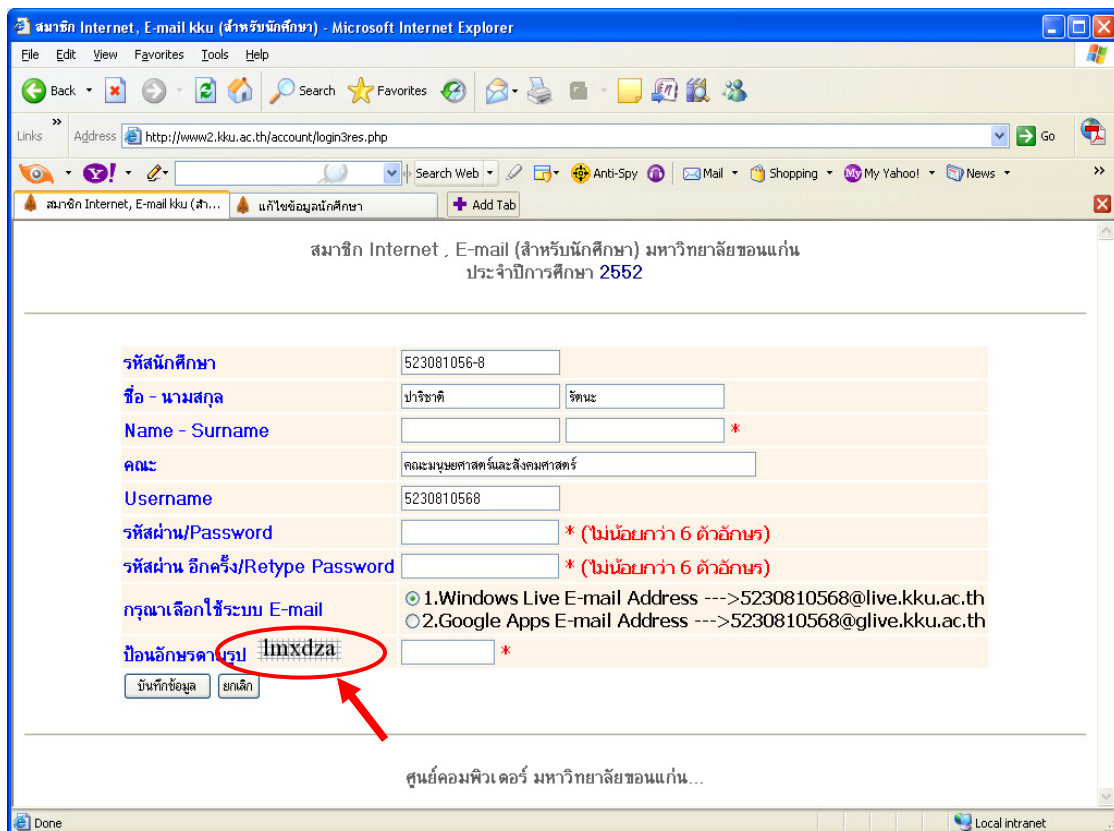

ป้อนอักษรตามรูป: lmxdza

บันทึกข้อมูล ยกเลิก

ศูนย์คอมพิวเตอร์ มหาวิทยาลัยขอนแก่น...

ขั้นตอนที่ 7 ระบบจะทำการแจ้ง E-mail Address ให้นักศึกษาเลือกโดเมนนาม ซึ่งจะมี @live.kku.ac.th หรือ @glive.kku.ac.th

ขั้นตอนที่ 8 ให้ป้อนตัวอักษรตามรูปที่ปรากฏ