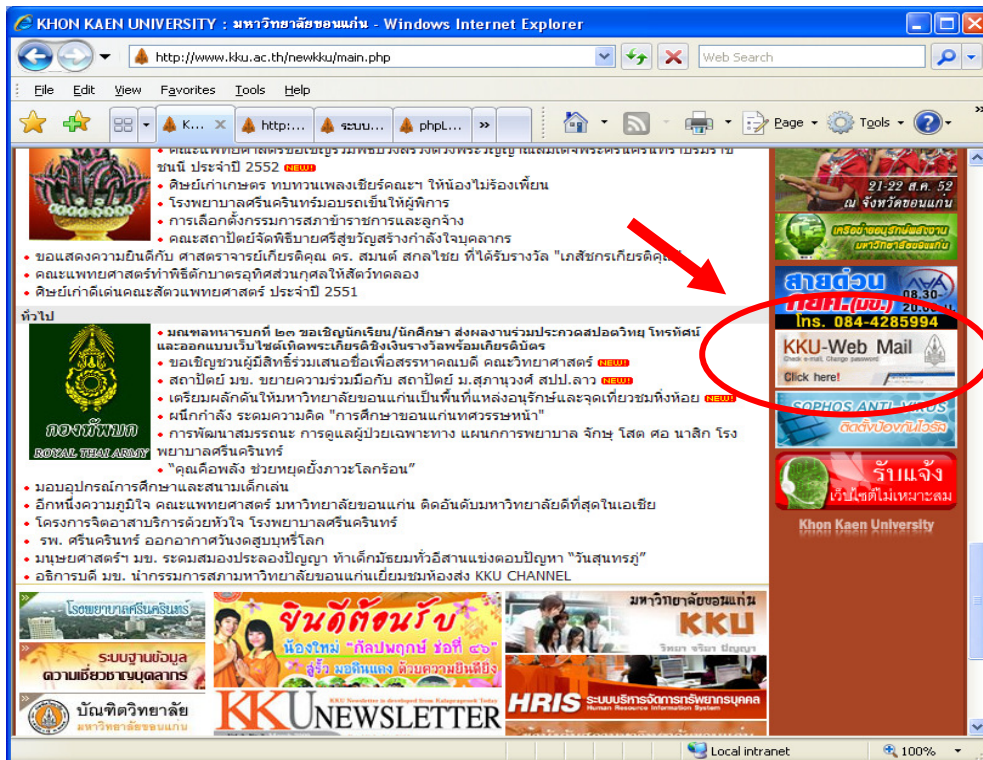

วิธีการสมัครสมาชิก KKU INTERNET

ขั้นตอนที่ 1 เปิด Web: <http://www.kku.ac.th>

ขั้นตอนที่ 2 เลื่อนหน้าจอลงมาที่ kku-web mail (ดังรูป)

ขั้นตอนที่ 3 หลังจากนั้นจะปรากฏหน้าต่างใหม่ขึ้นมา ให้คลิกเลือกที่ข้อความ “สมัครสมาชิก KKU-NET”